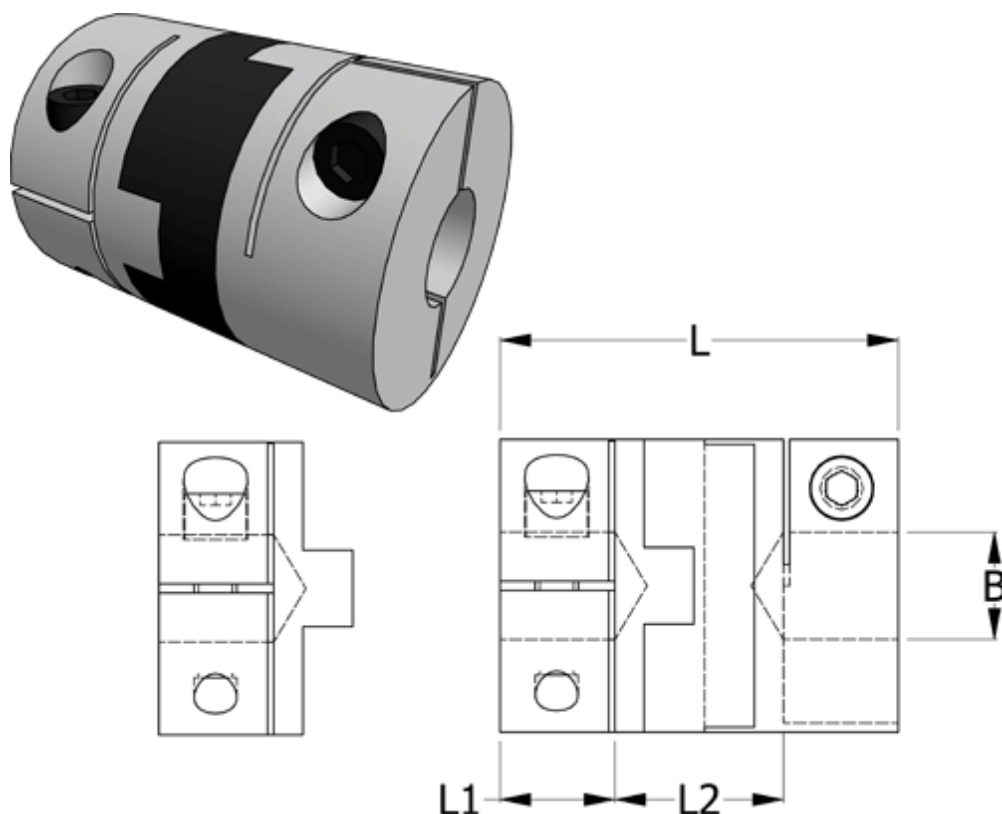

Varenummer: 33212344132
Beskrivelse: Oldham koblingsnav 234.41.32 ALU
med klemnav, boring 10 mm

Mål

B1 = 10
D = 41.3
L = 50.8
L1 = 16.7
L2 = 17.4

Moment (Nm) = 17

Note: Overnævnte varenr. er kun for et koblingsnav. Der går 2 koblingsnav og 1 element til 1 komplet kobling

Skrue = M4